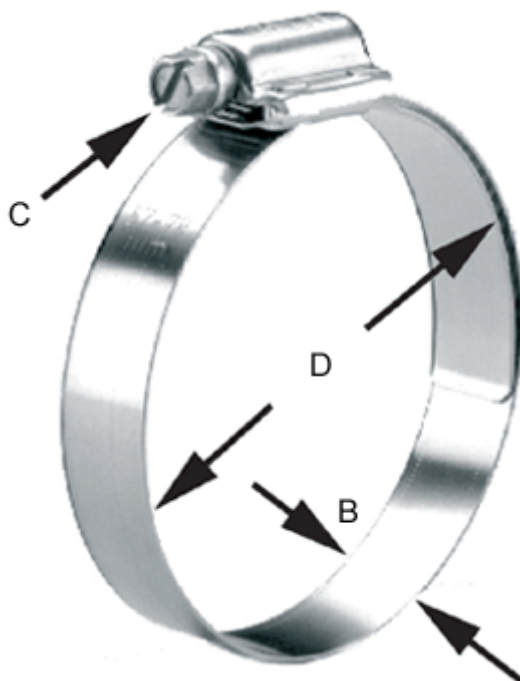

Varenummer: 021566804221

Beskrivelse: Norma snekkebånd HD 210-232/16 C8 W4

Mål

Bredde B = 16

C (Skruetype) = C8 sekskantskrue nv 8 med skærv

Diameter D = 210-232